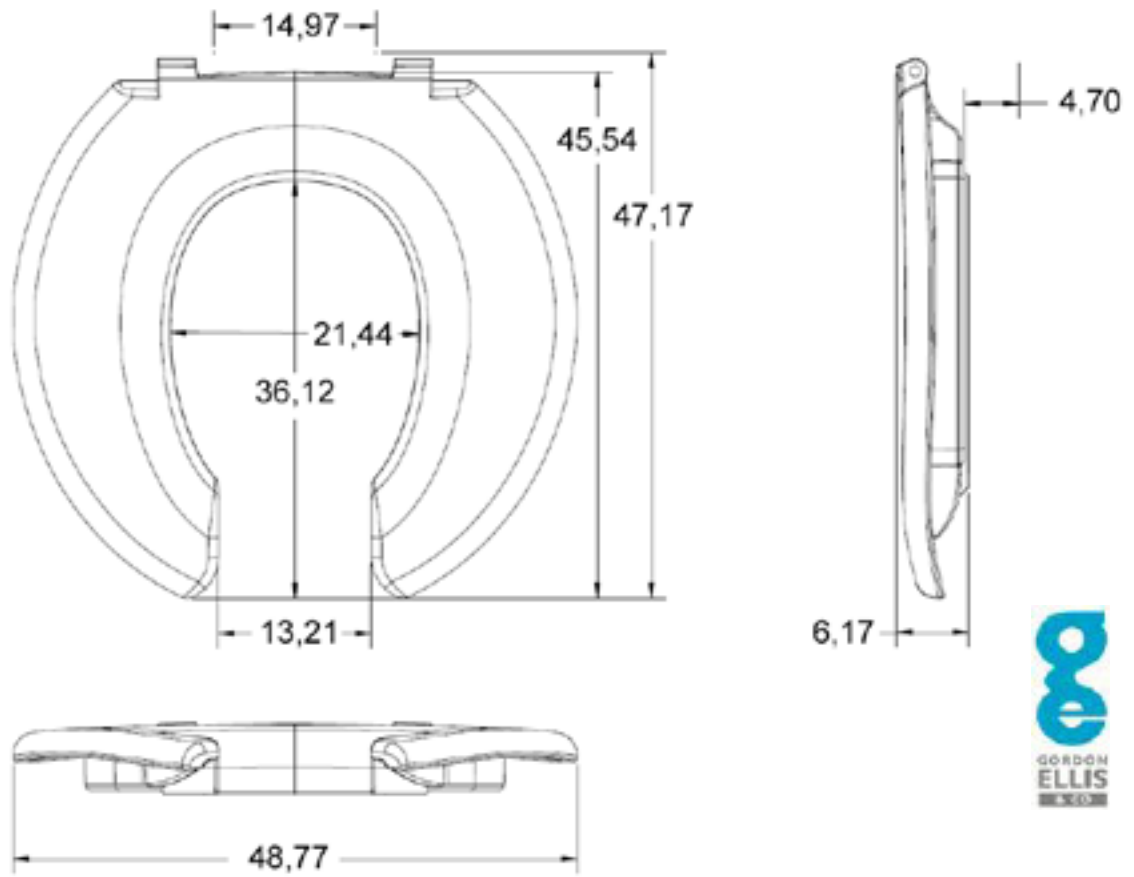

## ERIKOISMITOITETTU WC-ISTUIN

- vahvistettu rakenne
- pintamateriaali likaa ja kemikaaleja hylkivä
- erinomainen sairaaloiden, hoitolaitosten ja julkisten rakennusten saniteettitiloihin
- sopii kaikkiin wc-malleihin
- valittavissa umpinainen tai edestä avoin istuinosa
- väreinä valkoinen ja kerma
- leveys 48,26 cm (19")
- istuimen alapinnalla kumistopparit, jotka takaavat istuinosan paikallaan pysymisen
- Original-mallissa kannen saranat ruostumatonta terästä
- Standard-malli kestää 380 kg painon