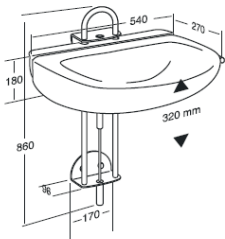

PESUALLAS JA TUKIKAITEET

Villeroy&Boch

KORKEUSSÄÄDETTÄVÄT ALTAAT JA TUKIKAITEET

Muunneltavia hygieniatuotteita wc- ja pesutiloihin.

Säädettävät altaat ja kaiteet ovat huomaamattomia, mutta innovatiivisia apuvälineratkaisuja, joiden avulla hygieniatilat saadaan toimiviksi myös liikkumisen tukea tarvitseville henkilöille.

KORKEUSSÄÄDETTÄVÄT PESUALTAAT

- kaasujousitoiminto ja manuaalinen säätökahva

NORDIC-TUKIKAIDE WC-ISTUIMEEN

- kääntyvä tukikaide sopii kaikkiin wc-istuimiin, joissa kiinnitysreikien väli 120–160 mm
- kaide sopii yhteen Nordic-wc-istuimen korotuselementin kanssa tai ilman, jolloin wc-istuimen kansiosan tulee olla pulttikiinnitteinen
- kahvat on muotoiltu ergonomisesti siten, että istuutuminen ja ylös nouseminen on mahdollisimman turvallista
- wc-paperipidike nro 3018 voidaan helposti kiinnittää kaiteeseen
- maksimikantavuus 140 kg
- tuotteen paino 7,9 kg