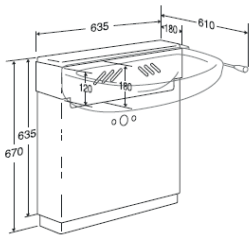

KORKEUSSÄÄDETTÄVÄT PESUALTAAT

- kaasujousitoiminto ja manuaalinen säätökahva

NORDIC-TUKIKAIDE WC-ISTUIMEEN

- kääntyvä tukikaide sopii kaikkiin wc-istuimiin, joissa kiinnitysreikien väli 120–160 mm
- kaide sopii yhteen Nordic-wc-istuimen korotuselementin kanssa tai ilman, jolloin wc-istuimen kansiosan tulee olla pulttikiinnitteinen
- kahvat on muotoiltu ergonomisesti siten, että istuutuminen ja ylös nouseminen on mahdollisimman turvallista
- wc-paperipidike nro 3018 voidaan helposti kiinnittää kaiteeseen
- maksimikantavuus 140 kg
- tuotteen paino 7,9 kg