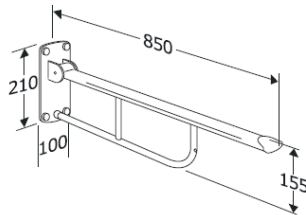

PESUALLAS JA TUKIKAITEET

Villeroy&Boch

KORKEUSSÄÄDETTÄVÄT ALTAAT JA TUKIKAITEET

Muunneltavia hygieniatuotteita wc- ja pesutiloihin.

Säädettävät altaat ja kaiteet ovat huomaamattomia, mutta innovatiivisia apuvälineratkaisuja, joiden avulla hygieniatilat saadaan toimiviksi myös liikkumisen tukea tarvitseville henkilöille.

KORKEUSSÄÄDETTÄVÄT PESUALTAAT

- kaasujousitoiminto ja manuaalinen säätökahva

NORDIC-TUKIKAIDE WC-ISTUIMEEN

- kääntyvä tukikaide sopii kaikkiin wc-istuimiin, joissa kiinnitysreikien väli 120–160 mm
- kaide sopii yhteen Nordic-wc-istuimen korotuselementin kanssa tai ilman, jolloin wc-istuimen kansiosan tulee olla pulttikiinnitteinen
- kahvat on muotoiltu ergonomisesti siten, että istuutuminen ja ylös nouseminen on mahdollisimman turvallista
- wc-paperipidike nro 3018 voidaan helposti kiinnittää kaiteeseen
- maksimikantavuus 140 kg
- tuotteen paino 7,9 kg