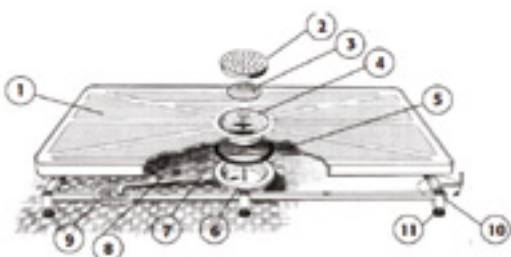

Oikeus muutoksiin pidätetään.

KESTÄVÄ JA LAADUKAS

- suihkuallas on matala, ja suihkukaappiin pääsy helppoa
- lattiakaivo on varustettu kaksinkertaisella hiussihdillä

TURVALLISUUS TÄRKEINTÄ

- vakiomallissa on kolme tukikahvaa (yksi kulma- ja kaksi suoraa kahvaa)
- ylimääräisiä kahvoja saa lisävarusteena
- suihkualtaassa on erinomaiset liukuesteet

VAKIOTASON KOKO

- 760 x 760 mm
- paino n. 7 kg

VAKIOLUISKAN KOKO

- 760 x 450 mm
- paino n. 3 kg

- | | |
|-----------------------------------|----------------------------------|
| 1. suihkuallas | 7. tuplaholkki 32-32 |
| 2. karkea suodatin | 8. viemäriputki (mutka 32) |
| 3. tiheä sihti, ruostumaton teräs | 9. olemassa oleva lattiakaivo |
| 4. siipimutteri | 10. galvanoitu alusta |
| 5. tiiviste | 11. asennusruuvi, säätö ylhäältä |
| 6. käännettävä lattiakaivo 360° | |

Suihkukaappikoot leveys x syvyys (mm)

1400 x 800
1400 x 700
1300 x 800
1300 x 700
1200 x 800
1200 x 700
1100 x 800
1100 x 700
1000 x 800
1000 x 700
900 x 800
900 x 700