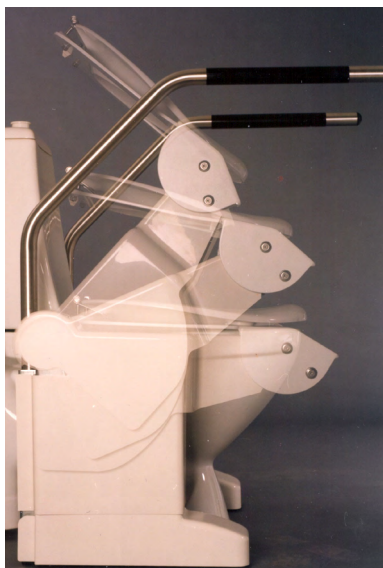

WC-NOSTIN

## NOSTAA JA KALLISTAA

**Aerolet edistää omatoimisuutta. Vaikka jalkojen toimintakyky olisi heikentynyt, onnistuu wc:ssä käynti Aeroletin avulla. Tuote on ergonomisesti muotoiltu ja se jäljittelee kehon luonnollista liikettä.**

Nostin on nopea asentaa ja sen käyttäminen on helppoa ja turvallista. Voidaan yhdistää myös Vamatin pesu- ja kuivausyksikköön.

## PYSTYSUUNNASSA NOSTAVA MALLI

- säädettävä nostokorkeus (max. 95 cm)
- maksimikuorma 125 kg
- leveys 70 cm (leveyssuunnassa tarvitaan vapaata tilaa väh. 70 cm)
- 230 V / 10 A